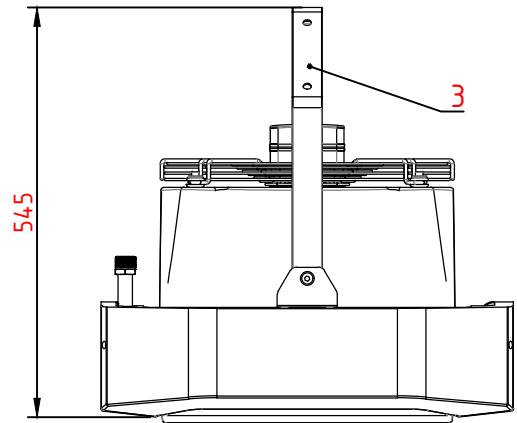

Вид спереди

Вид сбоку

Вид сзади

Вид сверху

- 1 - Присоединительные патрубки ϕ 1/2"
- 2 - Крепежные держатели
- 3 - Монтажная консоль

Примечание:

Монтажная консоль входит в стандартную комплектацию аппаратов серии "BC" и поставляется с элементами необходимыми для ее крепления. Для подключения теплоносителя к теплообменнику настоятельно рекомендуется применять гибкую подводку.