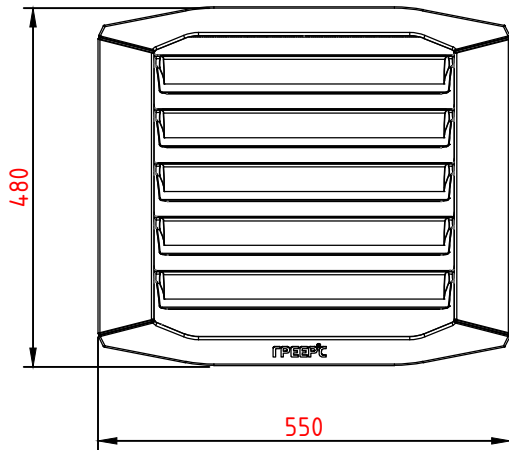

Вид спереди

Вид сбоку

Вид сзади

Вид сверху

- 1 - Присоединительные патрубки ϕ 1/2"
- 2 - Крепежные держатели
- 3 - Монтажная консоль

Примечание:

Монтажная консоль входит в стандартную комплектацию аппаратов серии "BC" и поставляется с элементами необходимыми для ее крепления. Для подключения теплоносителя к теплообменнику настоятельно рекомендуется применять гибкую подводку.