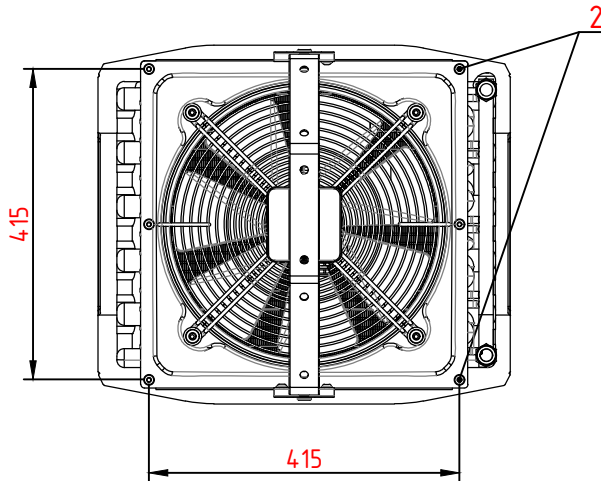

Вид спереди

Вид сбоку

Вид сзади

Вид сверху

- 1 - Присоединительные патрубки ϕ 1/2"
- 2 - Крепежные держатели
- 3 - Монтажная консоль

Примечание:

Монтажная консоль входит в стандартную комплектацию аппаратов серии "BC" и поставляется с элементами необходимыми для ее крепления. Для подключения теплоносителя к теплообменнику настоятельно рекомендуется применять гибкую подводку.