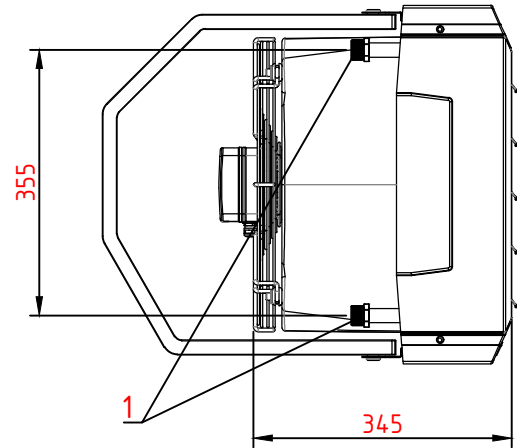

Вид спереди

Вид сбоку

Вид сзади

Вид сверху

- 1 - Присоединительные патрубки ϕ 1/2"
- 2 - Крепежные держатели
- 3 - Монтажная консоль

Примечание:

Монтажная консоль входит в стандартную комплектацию аппаратов серии "BC" и поставляется с элементами необходимыми для ее крепления. Для подключения теплоносителя к теплообменнику настоятельно рекомендуется применять гибкую подводку.