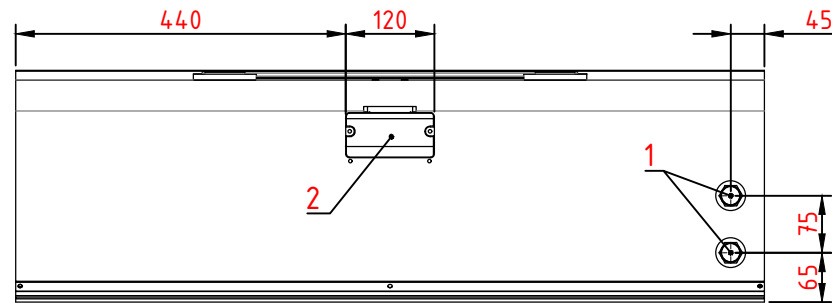

Вид сверху

Вид спереди

Вид сбоку

Вид сзади

- 1 - Патрубки 3/4"
- 2 - Клеммная коробка

Примечание:

Монтажная консоль входит в стандартную комплектацию аппаратов. Завесы можно соединять друг с другом, что дает возможность перекрыть дверной проем любой ширины