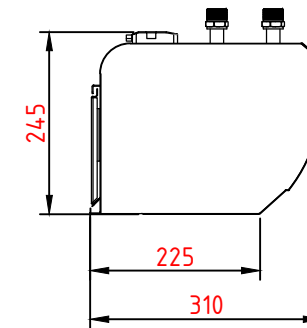

Вид сверху

Вид спереди

Вид сбоку

Вид сзади

- 1 - Патрубки 3/4"
- 2 - Клеммная коробка

Примечание:

Монтажная консоль входит в стандартную комплектацию аппаратов. Завесы можно соединять друг с другом, что дает возможность перекрыть дверной проем любой ширины