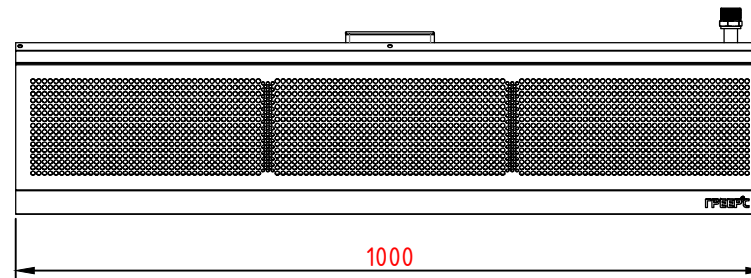

Вид сверху

Вид спереди

Вид сбоку

Вид сзади

- 1 - Патрубки 3/4"
- 2 - Клеммная коробка

Примечание:

Монтажная консоль входит в стандартную комплектацию аппаратов. Завесы можно соединять друг с другом, что дает возможность перекрыть дверной проем любой ширины