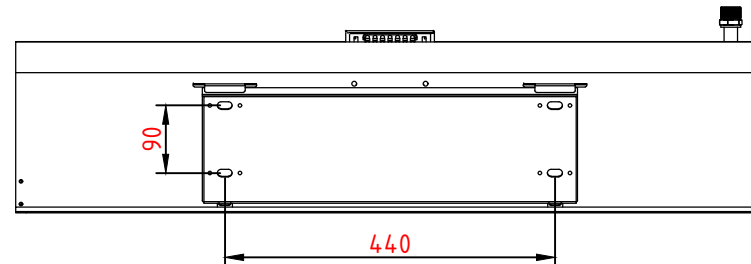

Вид сверху

Вид спереди

Вид сбоку

Вид сзади

- 1 - Патрубки 3/4"
- 2 - Клеммная коробка

Примечание:

Монтажная консоль входит в стандартную комплектацию аппаратов. Завесы можно соединять друг с другом, что дает возможность перекрыть дверной проем любой ширины